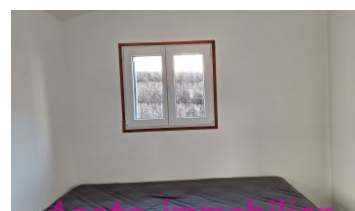

APPARTEMENT T1 PRECHAC

25 m² 1 pièces

Numéro mandat **REF9784**

460 €/mois Honoraires inclus

460 € Hors honoraires / Honoraires de 0% à la charge de l'acquéreur

Nouveauté

Description :

PRECHAC APPARTEMENT T1 COMPRENANT SEJOUR / CUISINE - SDE / WC - COIN NUIT - TERRASSE - LOYER 460 € + 335 € DE FRAIS -

Informations principales :

Numéro mandat : REF9784

Surface habitable : 25 m²

Nombre de pièces : 1

Surface du terrain : 30

Année de construction : 0

Nombre de chambres : 1