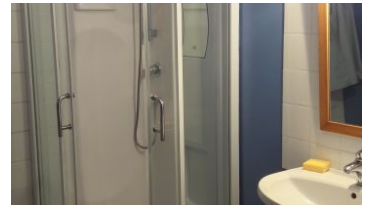

# LOCATION MAISON ANCIENNE A CAPTIEUX

114 m<sup>2</sup> 4 pièces

Numéro mandat **REF9700**

**640 €/mois** Honoraires inclus  
640 € Hors honoraires / Honoraires de 0% à la charge de l'acquéreur

## Description :

**LOCATION CAPTIEUX MAISON GIRONDINE DE 114 M2 ENV - COMPRENANT - ENTREE - SEJOUR - CUISINE - WC - ETAGE 3 CHAMBRES - SDE - WC - JARDINET DE 50 M2 ENV - ABRI VOITURE - ( CLASSE ENERGETIQUE EN COURS) LOYER 610 € + 30 € DE PROVISION POUR L ENTRETIEN DE LA CHAUDIERE ET LE JARDIN+ FRAIS D AGENCE DE 710,10 €**