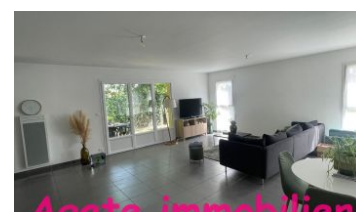

LOCATION MAISON PROCHE LANGON 2 CHAMBRES BUREAU

102 m² 4 pièces

Numéro mandat 9830

950 €/mois Honoraires inclus
950 € Hors honoraires / Honoraires de 0% à la charge de l'acquéreur

Nouveauté

Coup de coeur

Description :

LOCATION FARGUES MAISON DE 102 M2 ENV COMPRENANT SEJOUR / CUISINE - 2 CHAMBRES - BUREAU - SDB - WC - CELLIER - GARAGE ATTENANT - PETIT JARDIN NON CLOS DE 500 M2 ENV - (CLASSE ENERGETIQUE C) LOYER 930 € / MOIS + 20 € DE PROVISION POUR L'ENTRETIEN DU JARDIN

Informations principales :

Numéro mandat : 9830

Surface habitable : 102 m²

Nombre de pièces : 4

Surface du terrain : 500

Année de construction : 0

Nombre de chambres : 2

Les diagnostics :

Diagnostic de Performance Energétique (DPE)
DPE : 139 kWh/m²

Emission de Gaz à Effet de Serre (GES)
GES : 5 kgCO₂/m²