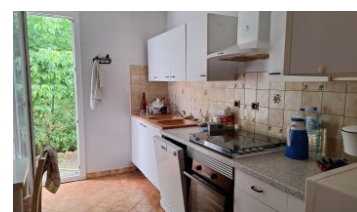

Description :

PROCHE VILLANDRAUT ET ST SYMPHORIEN MAISON DE 100 M2 ENV COMPRENANT SEJOUR - CUISINE - 2 CHAMBRES - SDB - WC - BUREAU - CELLIER - PISCINE - ABRI VOITURE - JARDIN CLOS DE 1 100 M2 ENV - ACCES AUTOROUTE LANGON ET ILLATS (CLASSE ENERGETIQUE D) Prix Net Vendeur 180 000 € plus honoraires 10 000 € charges acquéreur