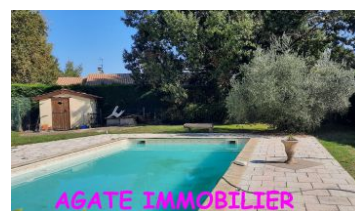

# MAISON CONTEMPORAINE 5 CHAMBRES PROCHE LANGON

230 m<sup>2</sup> 7 pièces

Numéro mandat 9657

**364 000 €** Honoraires inclus  
364 000 € Hors honoraires / Honoraires de 0% à la charge de l'acquéreur

## Description :

**PROCHE LANGON MAISON CONTEMPORAINE DE 230 M2 ENV COMPRENANT ENTREE - CUISINE / SEJOUR - 5 CHAMBRES - SDB - WC - CELLIER - SALON - VERANDA - STUDIO INDEPENDANT AVEC SDE / WC - GARAGE DOUBLE - PISCINE - TERRASSE - TERRAIN CLOS DE 1 590 M2 ENV - Prix net vendeur 350 000 € plus 4% charge acquéreur**