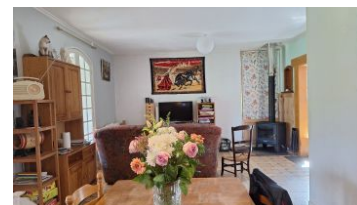

MAISON CONTEMPORAINE AV S/SOL A PRECHAC

145 m² 6 pièces

Numéro mandat 9762

195 000 € Honoraires inclus

195 000 € Hors honoraires / Honoraires de 0% à la charge de l'acquéreur

Nouveauté

Coup de coeur

Description :

PRECHAC MAISON DE 145 M2 ENV COMPRENANT SEJOUR / SALON - CUISINE - 2 CHAMBRES - SDE - WC - SOUS / SOL COMPRENANT SALLE DE JEUX - 2 CHAMBRES - BUREAU - SDE / WC - CHAUFFERIE - CAVE - JARDIN D'HIVERS - TERRASSE - ABRI VOITURE - TERRAIN CLOS DE 1 000 M2 ENV - SECTEUR CALME EN SUD GIRONDE - ACCES AUTOROUTE BAZAS LANGON ET ILLATS - Prix Net vendeur 185 000 € plus honoraires 10 000 € charge acquéreur

Informations principales :

Numéro mandat : 9762

Surface habitable : 145 m²

Nombre de pièces : 6

Surface du terrain : 1000

Année de construction : 1972

Nombre de chambres : 4