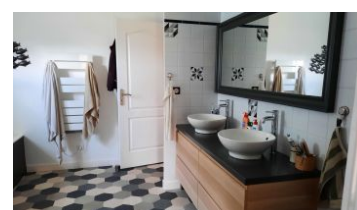

MAISON CONTEMPORAINE ST MICHEL DE CASTELNAU

137 m² 4 pièces

Numéro mandat 9614

241 500 € Honoraires inclus
241 500 € Hors honoraires / Honoraires de 0% à la charge de l'acquéreur

Description :

SAINT MICHEL DE CASTELNAU JOLIE MAISON MAISON CONTEMPORAINE DE 150 M2 ENV COMPRENANT CUISINE OUVERTE SUR LE SEJOUR AVEC POELE A BOIS ET CONVECTEURS - 3 CHAMBRES DONT UNE A L ETAGE - SDB AVEC DOUCHE ITALIENNE - DRESSING - WC INDEPENDANT - GRANDE TERRASSE SANS VIS A VIS - GARAGE ET ATELIER NON ATTENANT - TERRAIN CLOS DE 2 880 M2 ENV - Prix Net 230 000 € plus honoraires 5% charge acquéreur